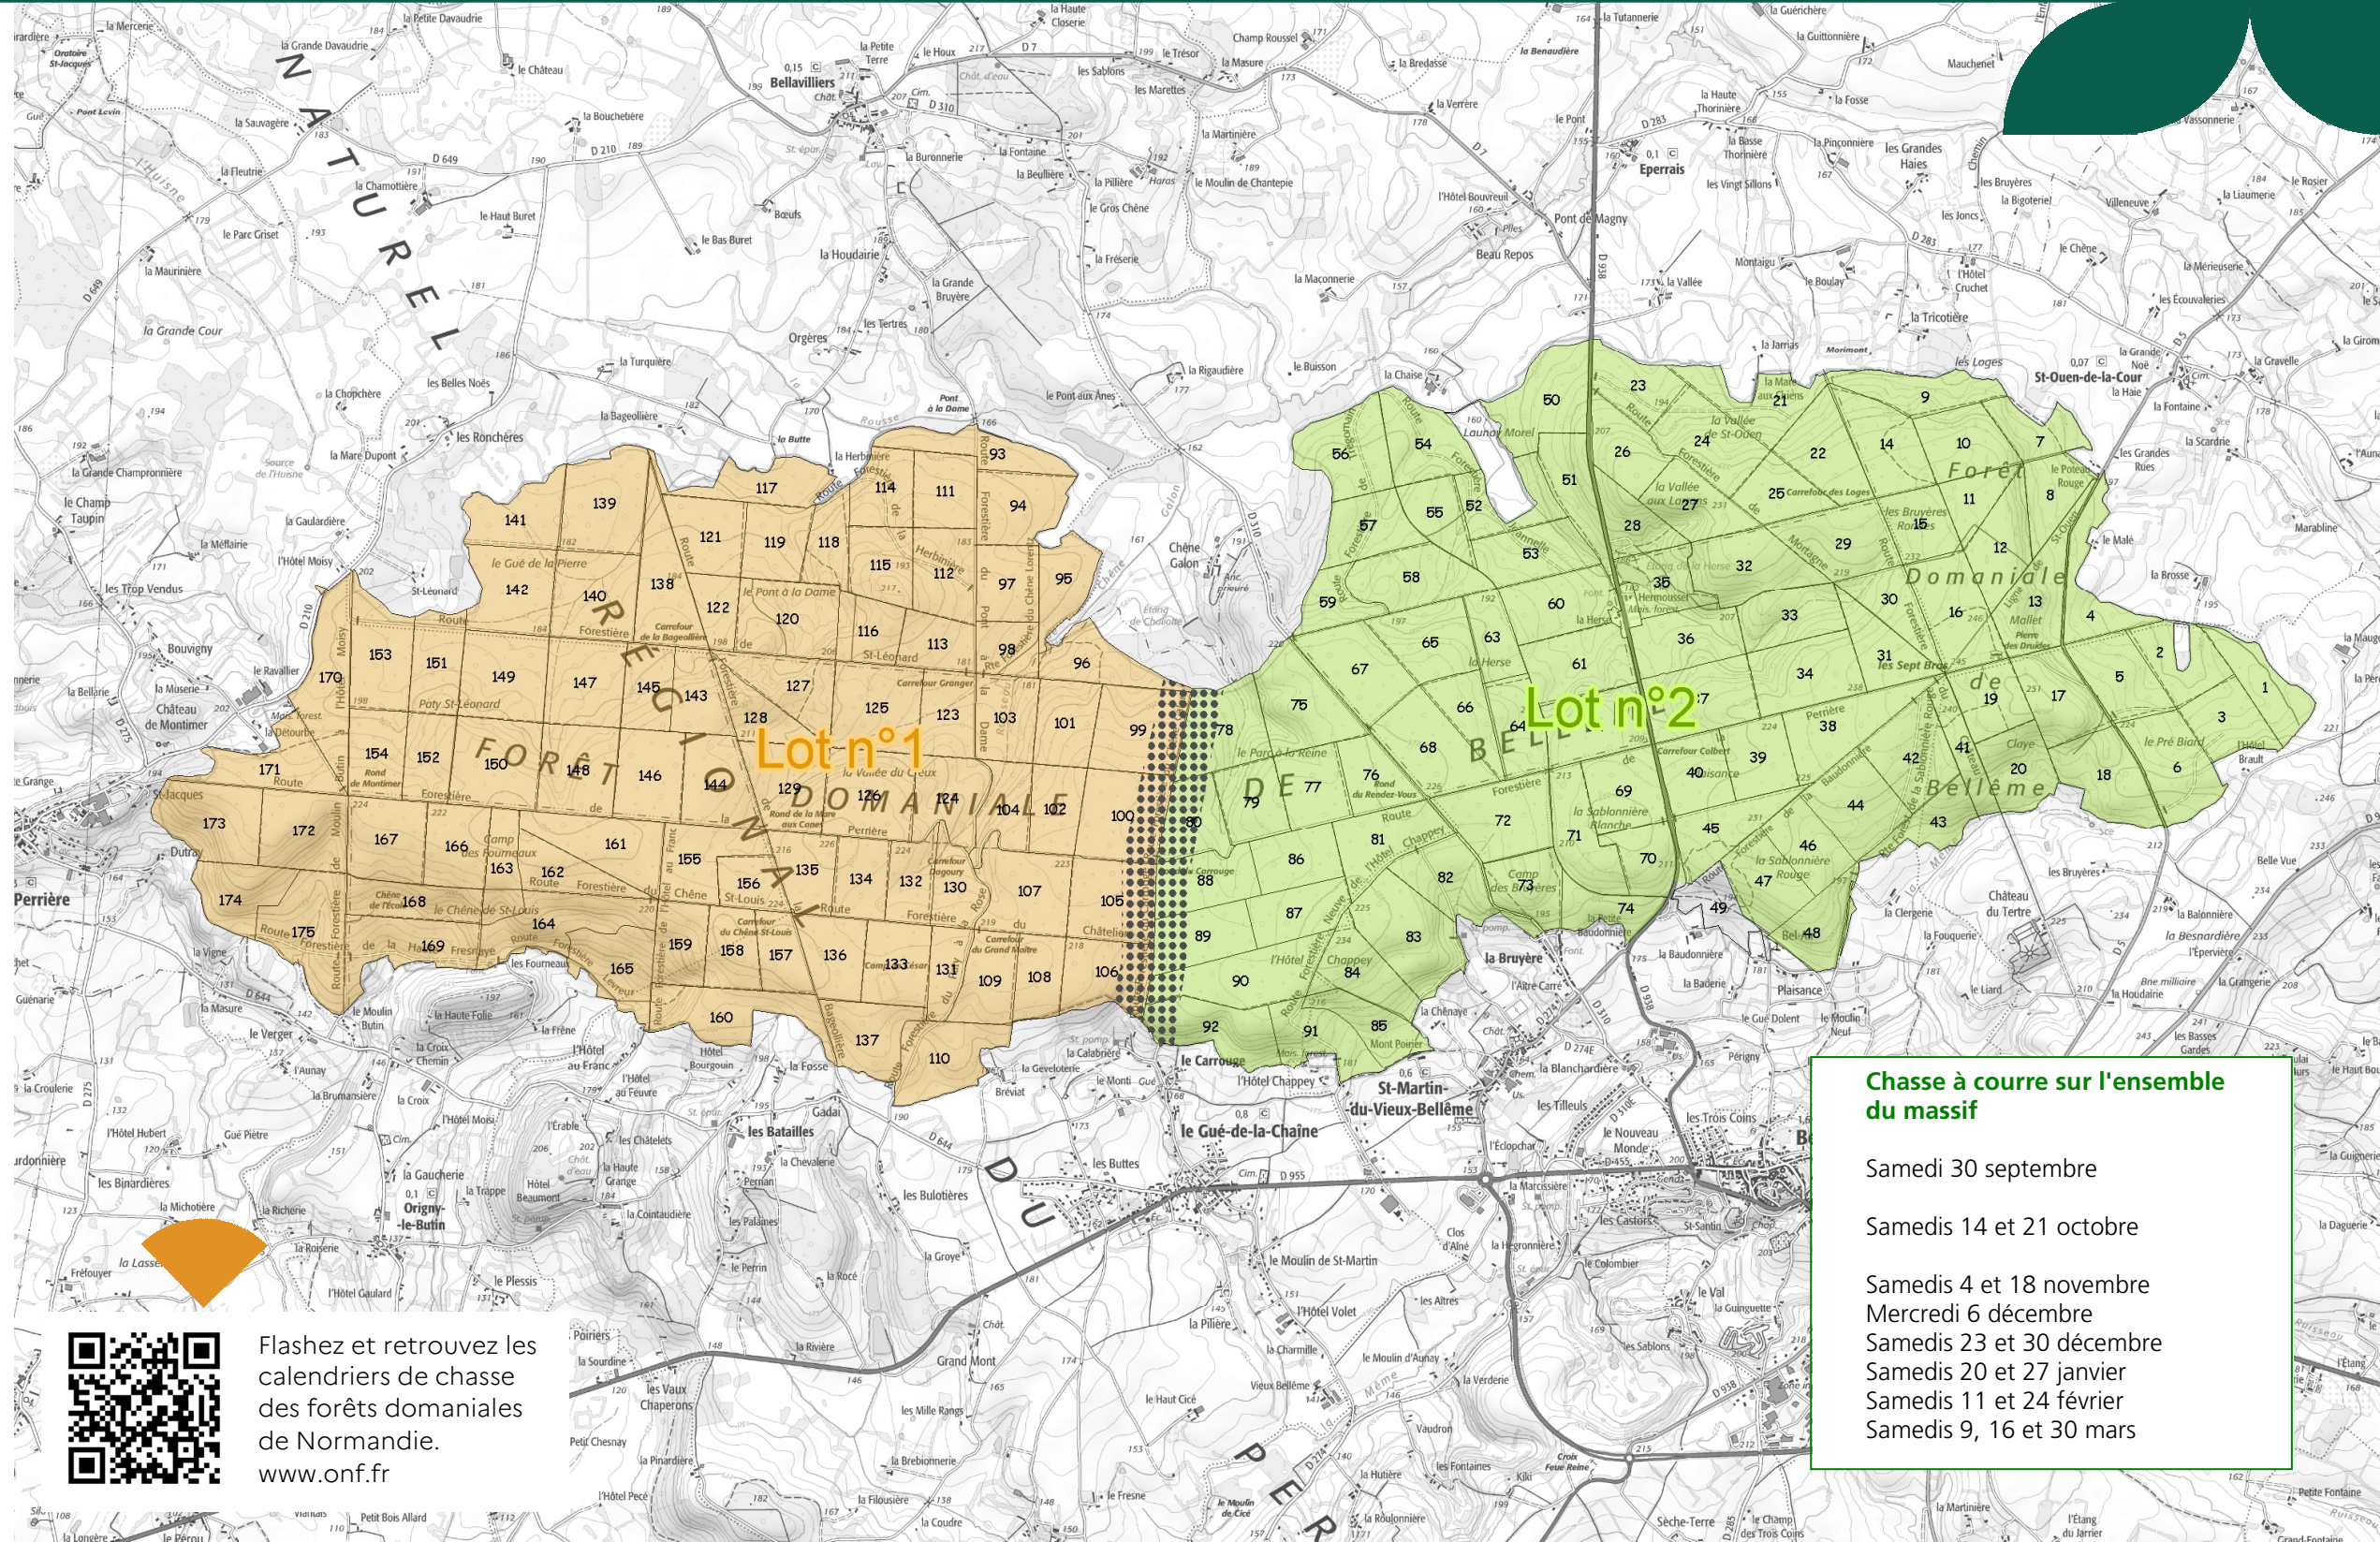

CALENDRIER DE CHASSE - Saison 2023-2024 (susceptible de modifications)

FORET DOMANIALE DE BELLEME

Lorsqu'un lot est chassé, cela couvre également sa périphérie en points.

Lot n°1

Novembre : Jeudis 9 et 23
Décembre : Jeudis 7 et 21
Janvier : Jeudis 11 et 25
Février : Jeudis 8 et 22

Lot n°2

Octobre : Mercredi 25, Jeudi 12
Novembre : Lundis 6 et 20, Mardis 7 et 21, Mercredis 15 et 29, Jeudi 2
Décembre : Lundis 4 et 18, Mardis 5 et 19, Mercredis 13 et 27
Janvier : Lundi 22, Mardi 2 et 23, Mercredis 3, 17, 31, Jeudi 11
Février : Lundis 5 et 19, Mardis 6 et 20, Mercredi 14, Jeudi 29

Les dates en vert correspondent à des chasses à la bécasse.

Chasse à course sur l'ensemble du massif

Samedi 30 septembre
 Samedis 14 et 21 octobre
 Samedis 4 et 18 novembre
 Mercredi 6 décembre
 Samedis 23 et 30 décembre
 Samedis 20 et 27 janvier
 Samedis 11 et 24 février
 Samedis 9, 16 et 30 mars